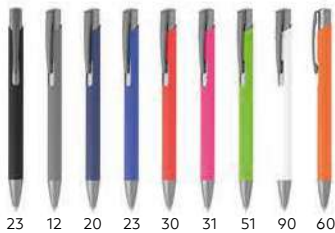

23 12 20 23 30 31 51 90 60

OggiSoft Gray / 11.085

METALNA HEMIJSKA OLOVKA

Boja mastila: plava Dimenzija: Ø 1 x 13.8 cm
Pakovanje: 500/50 Preporučena štampa: digitalna štampa, laserska gravura