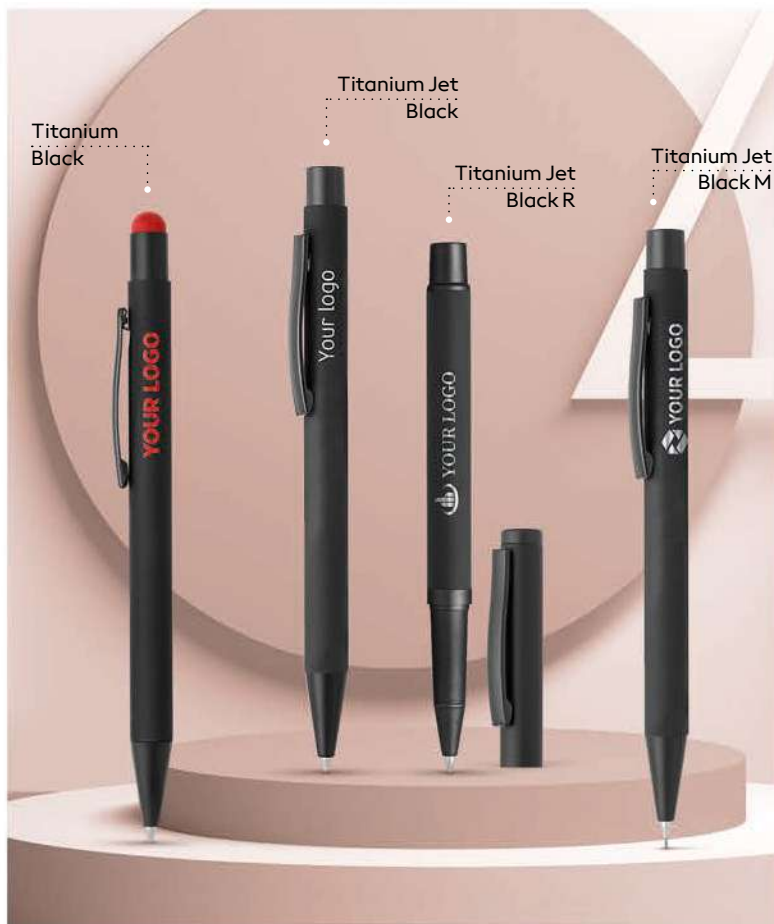

Armada Gold

Trag nakon laserske gravure je u boji touch" nastavka na pritiskaču

Titanium Black / 11.066

METALNA "TOUCH" HEMIJSKA OLOVKA

Boja mastila: plava Dimenzija: Ø 1 x 14.2 cm
Pakovanje: 600/50 Preporučena štampa: digitalna štampa, laserska gravura

10 23 30 51 90 80

Titanium Jet Black / 11.076.10

METALNA HEMIJSKA OLOVKA

Boja mastila: plava Dimenzija: Ø 1 x 13.5 cm
Pakovanje: 600/50 Preporučena štampa: digitalna štampa, laserska gravura

Titanium Jet Black R / 11.078.10

METALNA ROLER OLOVKA

Boja mastila: plava Dimenzija: Ø 1 x 13.7 cm
Pakovanje: 600/50 Preporučena štampa: digitalna štampa, laserska gravura

Titanium Jet Black M / 11.077.10

METALNA TEHNIČKA OLOVKA

Dimenzija: Ø 1 x 13.5 cm Pakovanje: 600/50
Preporučena štampa: digitalna štampa, laserska gravura