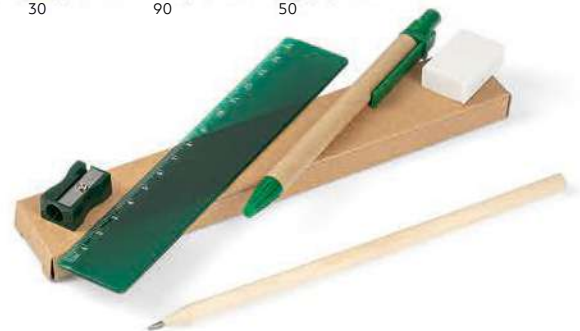

20

30

90

50

Level20 / 34.435.71

LENJIR, 20 cm
 Dimenzija: 23 x 4 x 0.3 cm Pakovanje: 1000/25
 Preporučena štampa: sito, tampon, laserska gravura

Class / 34.457

SET ZA PISANJE I CRTANJE, 5/1
 Dimenzija: 19.7 x 3.4 x 1.2 cm Pakovanje: 400/100/1
 Preporučena štampa: digitalna štampa