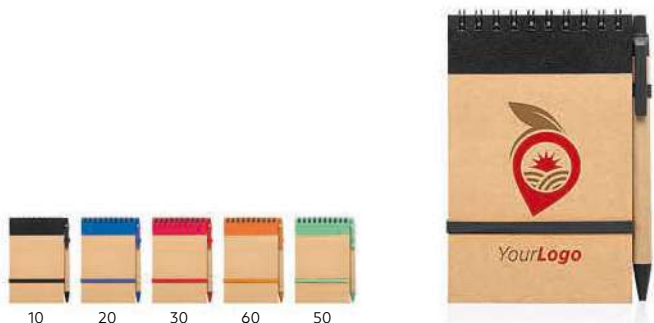

Organic / 34.108

NOTES SA OLOVKOM

Dimenzija: 14 x 10 x 1,3 cm Pakovanje: 100/50/1

Preporučena štampa: sito