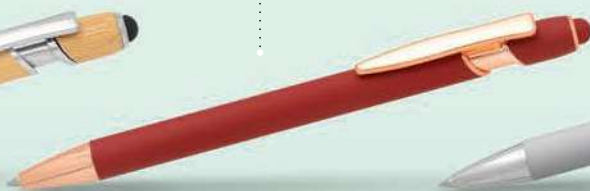

Armada Bamboo

Armada Gold

Armada Soft

10 33 80 86 92

10 20 23 30 51 80

Armada Bamboo / 11.091.71

DRVENA "TOUCH" HEMIJSKA OLOVKA
Boja mastila: plava Dimenzija: Ø 1 x 14.5 cm
Pakovanje: 500/50
Preporučena štampa: laserska gravura