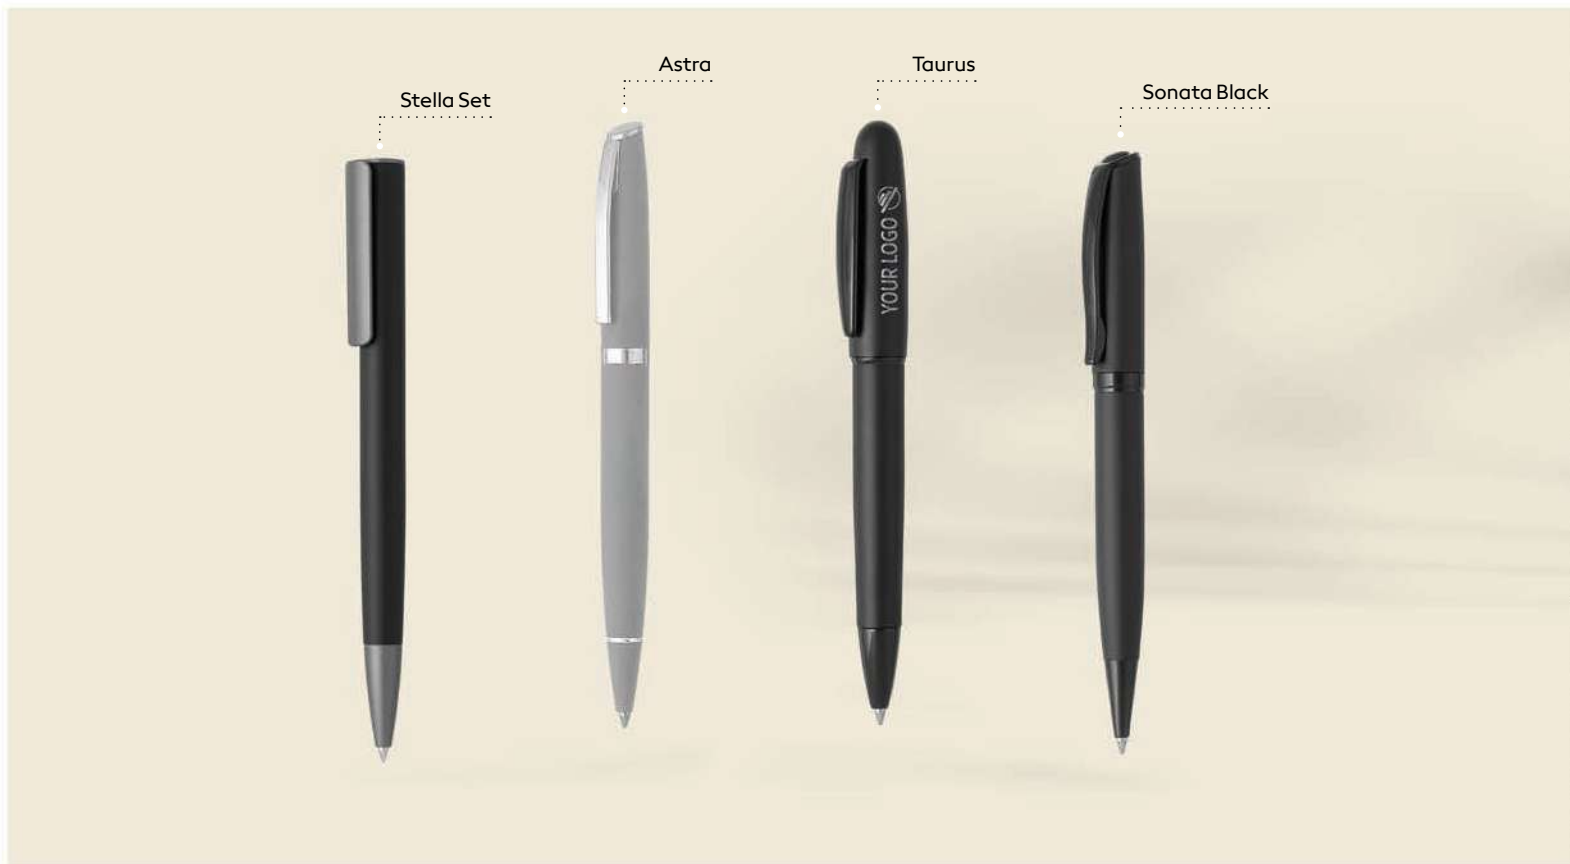

Stella Set / 14.157

SOFT TOUCH

METALNA HEMIJSKA OLOVKA U POKLON KUTIJI

Boja mastila: plava Dimenzija pakovanja: 17,9 x 4,2 x 2,1 cm
Pakovanje: 100/10/1 Preporučena štampa olovke: digitalna štampa, laserska gravura

Astra / 14.153.12

SOFT TOUCH

METALNA HEMIJSKA OLOVKA U POKLON KUTIJI

Boja mastila: plava Dimenzija pakovanja: 17,2 x 3,2 x 2,1 cm
Pakovanje: 200/25/1 Preporučena štampa olovke: digitalna štampa, laserska gravura

Taurus / 14.159.10

REGENT METALNA HEMIJSKA OLOVKA U POKLON KUTIJI

Boja mastila: plava Dimenzija pakovanja: 19,5 x 4,1 x 3 cm
Pakovanje: 100/1
Preporučena štampa olovke: laserska gravura

Sonata Black / 14.160.10

SOFT TOUCH

REGENT METALNA HEMIJSKA OLOVKA U POKLON KUTIJI

Boja mastila: plava Dimenzija pakovanja: 19,5 x 4,1 x 3 cm
Pakovanje: 100/1
Preporučena štampa olovke: laserska gravura