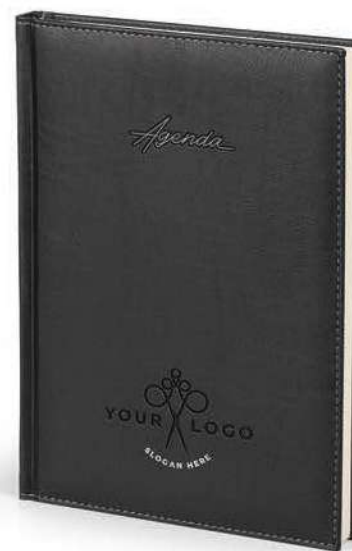

Materijal za oblaganje korice: termo osetljiva eko koža

Dimenzija: 17.5 x 24.5 cm Pakovanje: 10

Preporučena štampa: suvi žig, sito, laserska gravura, digitalna štampa

London / 60.939

ROKOVNIK B5

Knjižni blok: odštampan na krem ofsetnom 80 g/m² papiru, 224 strane sa linijama