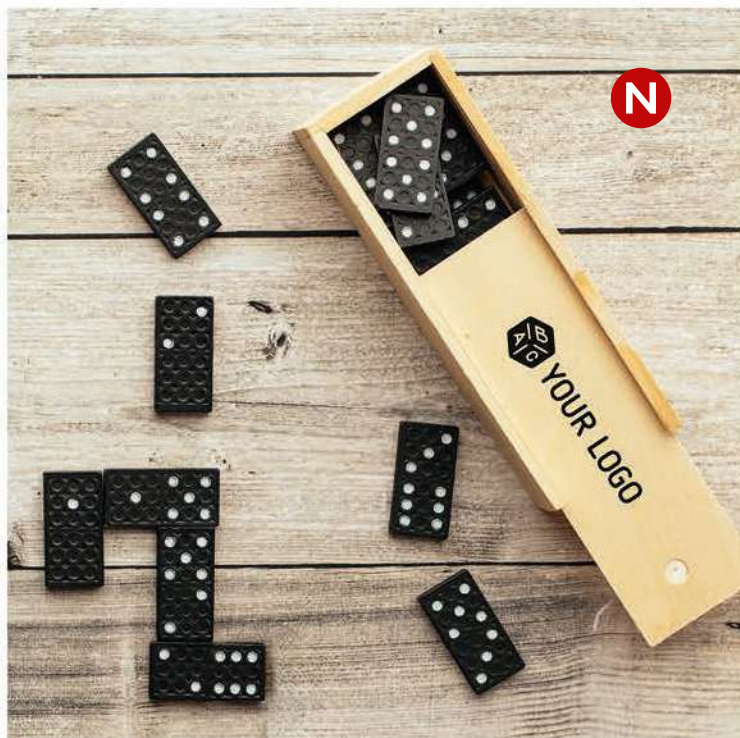

Sandy / 32.182

LOPTA NA NADUVAVANJE

Materijal: PVC Dimenzija: Ø 30 cm Pakovanje: 200/50/1
Preporučena štampa: sito

Summer / 32.134

LOPTA NA NADUVAVANJE

Materijal: PVC Dimenzija: Ø 22 cm Pakovanje: 200/50/1
Preporučena štampa: sito

Joy / 32.102

FRIZBI

Materijal: plastika Dimenzija: Ø 23 x 2,4 cm Pakovanje: 50/1
Preporučena štampa: sito, tampon

Dominic / 32.297.71

IGRA DOMINO, 28/1

Materijal: drvo i plastika Dimenzija: 14.7 x 5 x 3cm
Pakovanje: 100/50/1 Preporučena štampa: sito,
tampon, laserska gravura