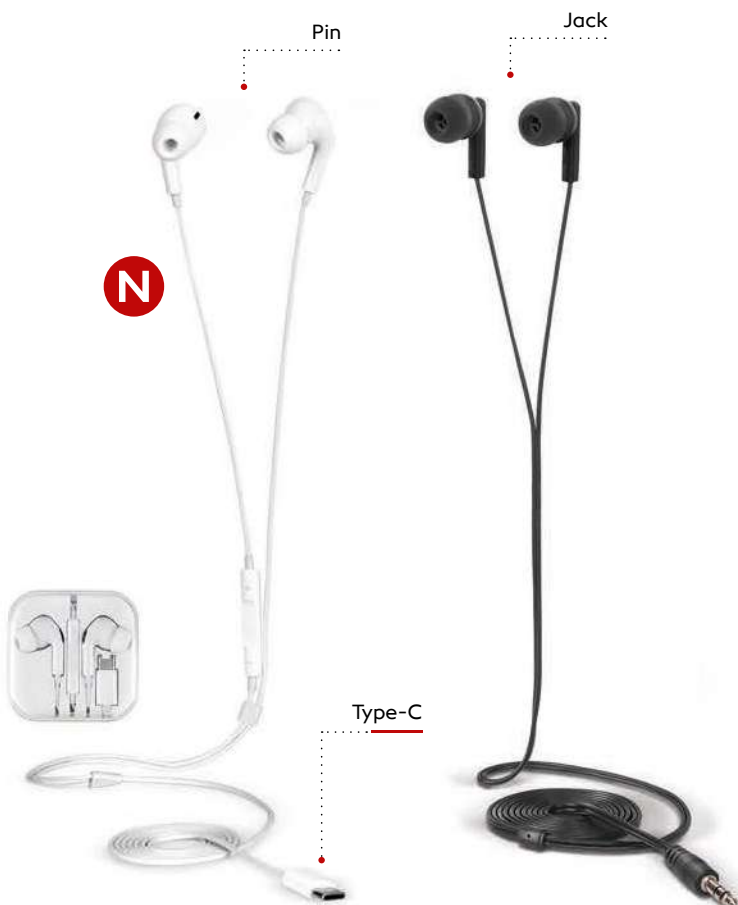

N

Pin

Jack

Type-C

Pin / 37.991.90

N

SLUŠALICE

Dimenzija: 6 x 6 x 2 cm Dužina: 1,19 m Pakovanje: 300/100/1

Preporučena štampa: sito, tampon, digitalna štampa

10

23

90

30

Jack / 37.803

SLUŠALICE

Dimenzija: Ø 5 x 2 cm Pakovanje: 500/50/1

Preporučena štampa: sito, tampon, digitalna štampa