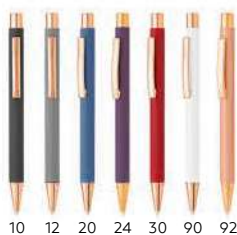

10 12 20 24 30 90 92

Titanium Rose Gold / 11.097

METALNA HEMIJSKA OLOVKA

Boja mastila: plava Dimenzija: Ø 1 x 13.5 cm
Pakovanje: 500/50 Preporučena štampa: laserska gravura, digitalna štampa