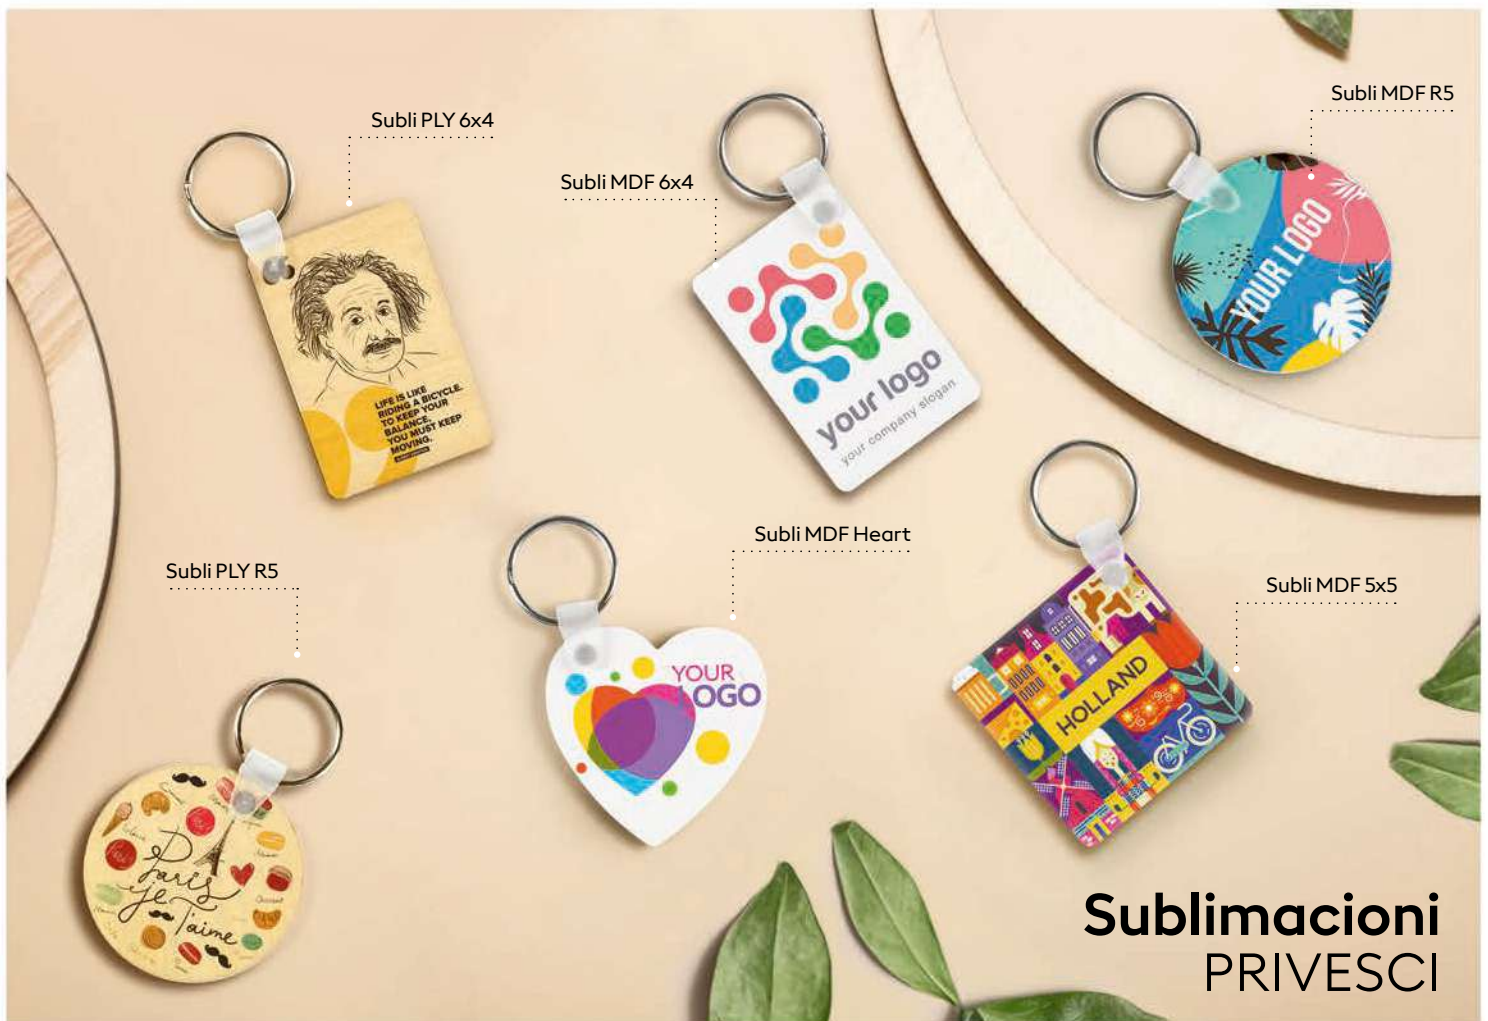

Bamboleo / 33.194.71

PRIVEZAK ZA KLJUČEVE OD BAMBUSA

Dimenzija: Ø 4 x 0,4 cm

Pakovanje: 500/50

Preporučena štampa: laserska gravura

10

23

30

71

Log / 33.209

PRIVEZAK ZA KLJUČEVE OD BAMBUSA

Dimenzija: Ø 4 x 0,2 cm

Pakovanje: 500/50

Preporučena štampa: laserska gravura

10

23

30

71

Log R / 33.210

PRIVEZAK ZA KLJUČEVE OD BAMBUSA

Dimenzija: 5,5 x 3 x 0,2 cm

Pakovanje: 500/50

Preporučena štampa: laserska gravura

Subli PLY 6x4