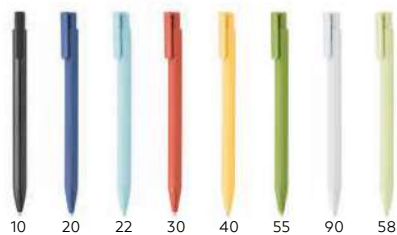

OLOVKE

Indigo / 10.206

PLASTIČNA HEMIJSKA OLOVKA

Boja mastila: plava Dimenzija: Ø 1 x 14.6 cm

Pakovanje: 1000/50

Preporučena štampa: tampon, digitalna štampa

Tint / 10.198

PLASTIČNA GEL HEMIJSKA OLOVKA