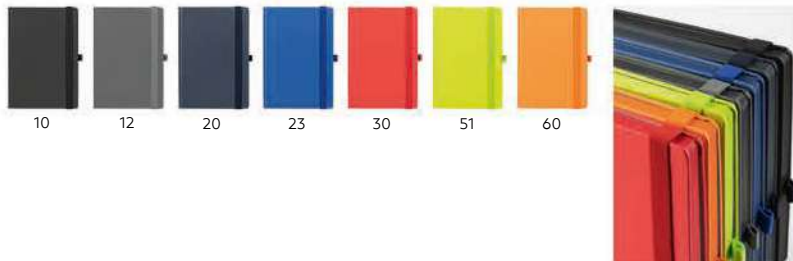

Mondo Plus / 34.473

NOTES A5

Knjižni blok: odštampan na belom ofsetnom 80 g/m² papiru, 192 strane sa linijama

Materijal za oblaganje korice: termo osetljiva eko koža

Dimenzija: 14.4 x 21.4 cm Pakovanje: 20

Preporučena štampa: sito, digitalna štampa, folija tisak, suvi žig, laserska gravura

Mondo Maxi / 34.194

NOTES B5

Knjižni blok: odštampan na belom ofsetnom 80 g/m² papiru, 192 strane sa linijama

Materijal za oblaganje korice: termo osetljiva eko koža

Dimenzija: 17.4 x 24.4 cm Pakovanje: 20

Preporučena štampa: sito, digitalna štampa, folija tisak, suvi žig, laserska gravura