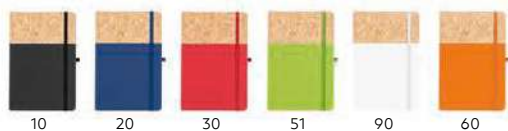

Note / 34.367

NOTES A5

Knjižni blok: odštampan na belom ofsetnom 70 g/m² papiru, 160 strana sa linijama

Materijal za oblaganje korice: eko koža

Dimenzija: 14.2 x 21.2 cm Pakovanje: 50

Preporučena štampa: sito, digitalna štampa, folija tisak, suvi žig, laserska gravura