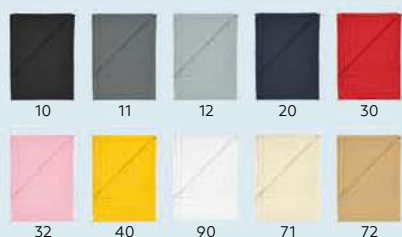

Cocolo / 56.020

KUHINJSKA KRPA MREŽASTE STRUKTURE, 50 X 70 cm

Dimenzija: 50 x 70 cm Sastav: 100% pamuk

Pakovanje: 200/10/1 Preporučena štampa: vez