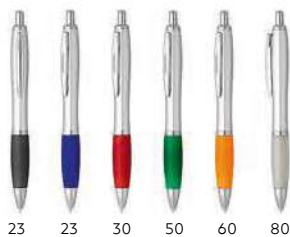

Boja mastila: plava Dimenzija: Ø 1,3 x 14 cm

Pakovanje: 1000/50 Preporučena štampa: tampon

20 30 31 51 90 60

Balzac Pro / 10.104

PLASTIČNA HEMIJSKA OLOVKA

Boja mastila: plava Dimenzija: Ø 1,3 x 14 cm

Pakovanje: 1000/50 Preporučena štampa: tampon