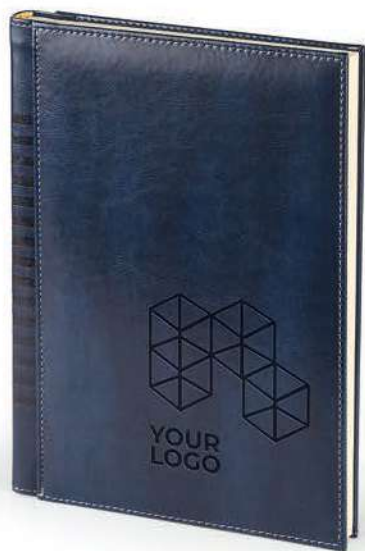

5th Avenue / 60.904

ROKOVNIK B5 U POKLON KUTIJI

Knjižni blok: odštampan na krem ofsetnom 80 g/m² papiru, 224 strane sa linijama

Materijal za oblaganje korice: termo osetljiva eko koža

Dimenzija: 17.5 x 24.5 cm Pakovanje: 10

Preporučena štampa: sito, digitalna štampa, folija tisak, suvi žig, laserska gravura