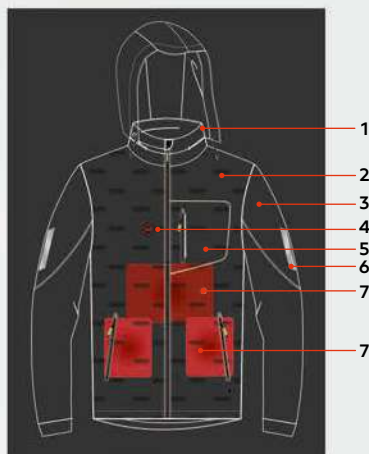

Termo

JAKNA

*Pomoćna baterija nije uključena

1. 1 skrivena kapuljača unutar ovratnika
2. 2 sorona® punjenje
3. 3 fleksibilni rukavi
4. 4 prekidač za kontrolu
5. 5 spoljni džepovi
6. 6 reflektivna štampa
7. 7 grejni paneli

iwami® sorona®

Intelligent warming system

Tri panela od karbonskih vlakana greju vašu centralnu telesnu regiju, sa tri prilagodljiva načina rada:

- ✓ osnovni (bela svetlost),
- ✓ srednji (narandžasta svetlost), i
- ✓ visoki (crvena svetlost)

Precizna kontrola je obezbeđena ugrađenim temperaturnim senzorom na glavnom panelu.

mAh	high mode	medium mode	low mode
5.000	2h 40min	3h 20min	4h 30min
10.000	3h 20min	4h 30min	7h 40min

Thermo Jacket / 58.117.11

JAKNA SA UGRAĐENIM GREJAČIMA

Veličine: S, M, L, XL, XXL, 3XL

Sastav: 1. lice - 100% najlon 2. postava - 100% najlon

3. punjenje: Sorona - 100% poliester

4. kragna i rukavi: 85% pamuk, 15% poliester

Pakovanje: 10/1

Preporučena štampa: sito, vez