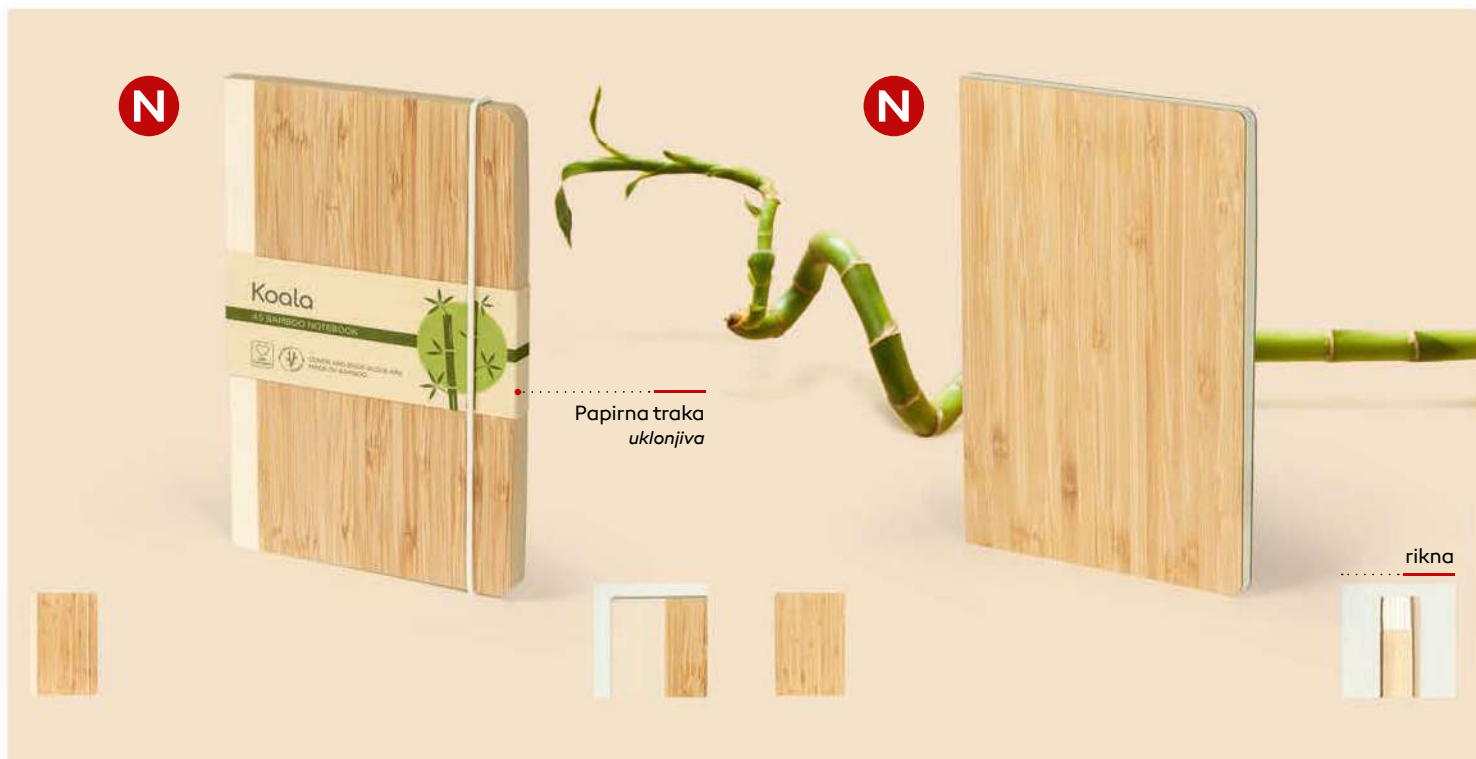

Reciklirana
koža

zadnja strana

11

71

Nomad / 34.593

N

NOTES A5

Knjižni blok: odštampan na krem ofsetnom 70 g/m² papiru, 160 strana sa linijama
Materijal za oblaganje korice: reciklirana koža
Dimenzija: 13.5 x 21 cm Pakovanje: 40
Preporučena štampa: suvi žig, sito, folija tisak, laserska gravura, digitalna štampa