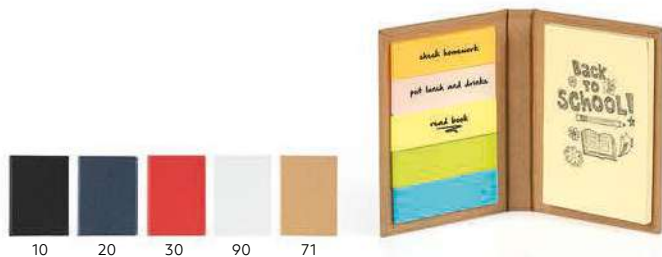

Preporučena štampa: sito, digitalna štampa

Fax / 34.515.71

SET ZA BELEŠKE

Dimenzija: 12 x 10 x 3 cm Pakovanje: 50/25/1

Preporučena štampa: sito, digitalna štampa

**Icon / 34.358**

SET ZA BELEŠKE

Dimenzija: 6.3 x 8.6 x 1.3 cm Pakovanje: 320/40
Preporučena štampa: sito, digitalna štampa**Bright / 34.599.90**