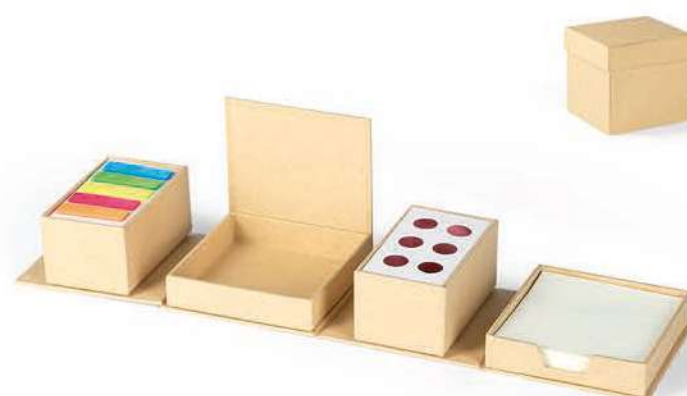

SET ZA BELEŠKE

Dimenzija: 10 x 10 x 4.5 cm Pakovanje: 36/1

Preporučena štampa: sito

Clue / 34.500.71

SET ZA BELEŠKE

Dimenzija: 10.5 x 10 x 11 cm Pakovanje: 40/20/1

Preporučena štampa: sito, digitalna štampa