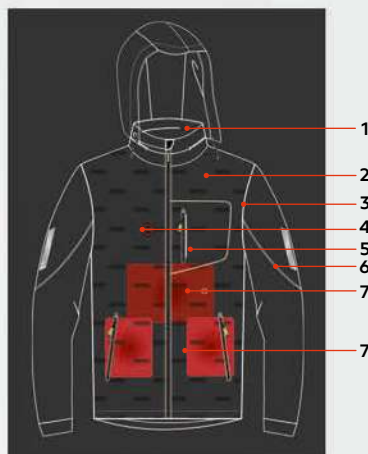

Termo

JAKNA SA
GREJAČIMA

*Pomoćna baterija nije uključena

- 1 skrivena kapuljača unutar ovratnika
- 2 sorona® punjenje
- 3 fleksibilni rukavi
- 4 prekidač za kontrolu
- 5 spoljni džepovi
- 6 reflektivna štampa
- 7 grejni paneli