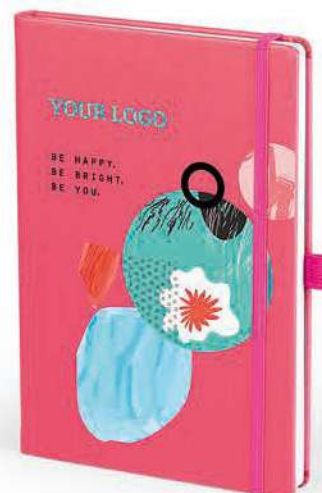

Malpensa / 34.256

NOTES A5

Knjižni blok: odštampan na belom ofsetnom 80 g/m² papiru, 192 strane sa linijama

Materijal za oblaganje korice: termo osetljiva eko koža

Dimenzija: 14.4 x 21.4 cm Pakovanje: 20

Preporučena štampa: sito, digitalna štampa, folija tisak, suvi žig, laserska gravura

Dallas / 34.474

NOTES A5

Knjižni blok: odštampan na krem ofsetnom 80 g/m² papiru, 192 strane sa linijama

Materijal za oblaganje korice: termo osetljiva eko koža

Dimenzija: 14.4 x 21.4 cm Pakovanje: 20

Preporučena štampa: sito, digitalna štampa, suvi žig, laserska gravura