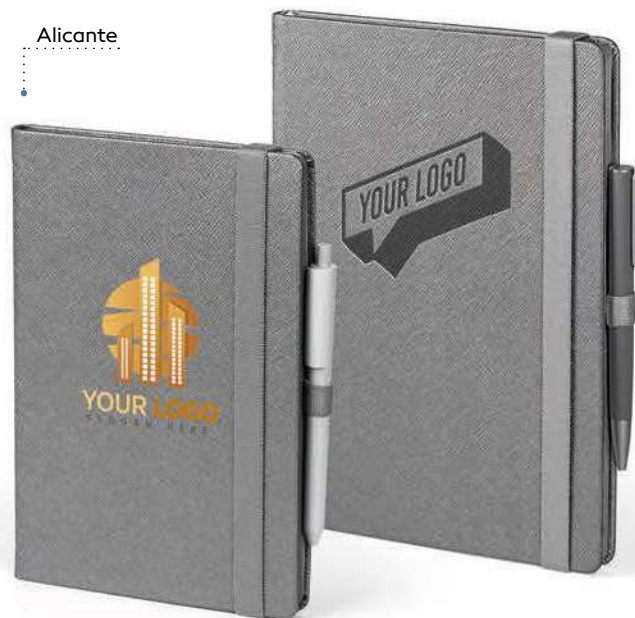

Alicante B5 / 34.460

NOTES B5

Knjižni blok: odštampan na belom ofsetnom 80 g/m² papiru, 192 strane sa linijama

Materijal za oblaganje korice: termo osetljiva eko koža

Dimenzija: 17,4 x 24,4 cm Pakovanje: 20

Preporučena štampa: digitalna štampa, suvi žig

Alicante B5

Alicante