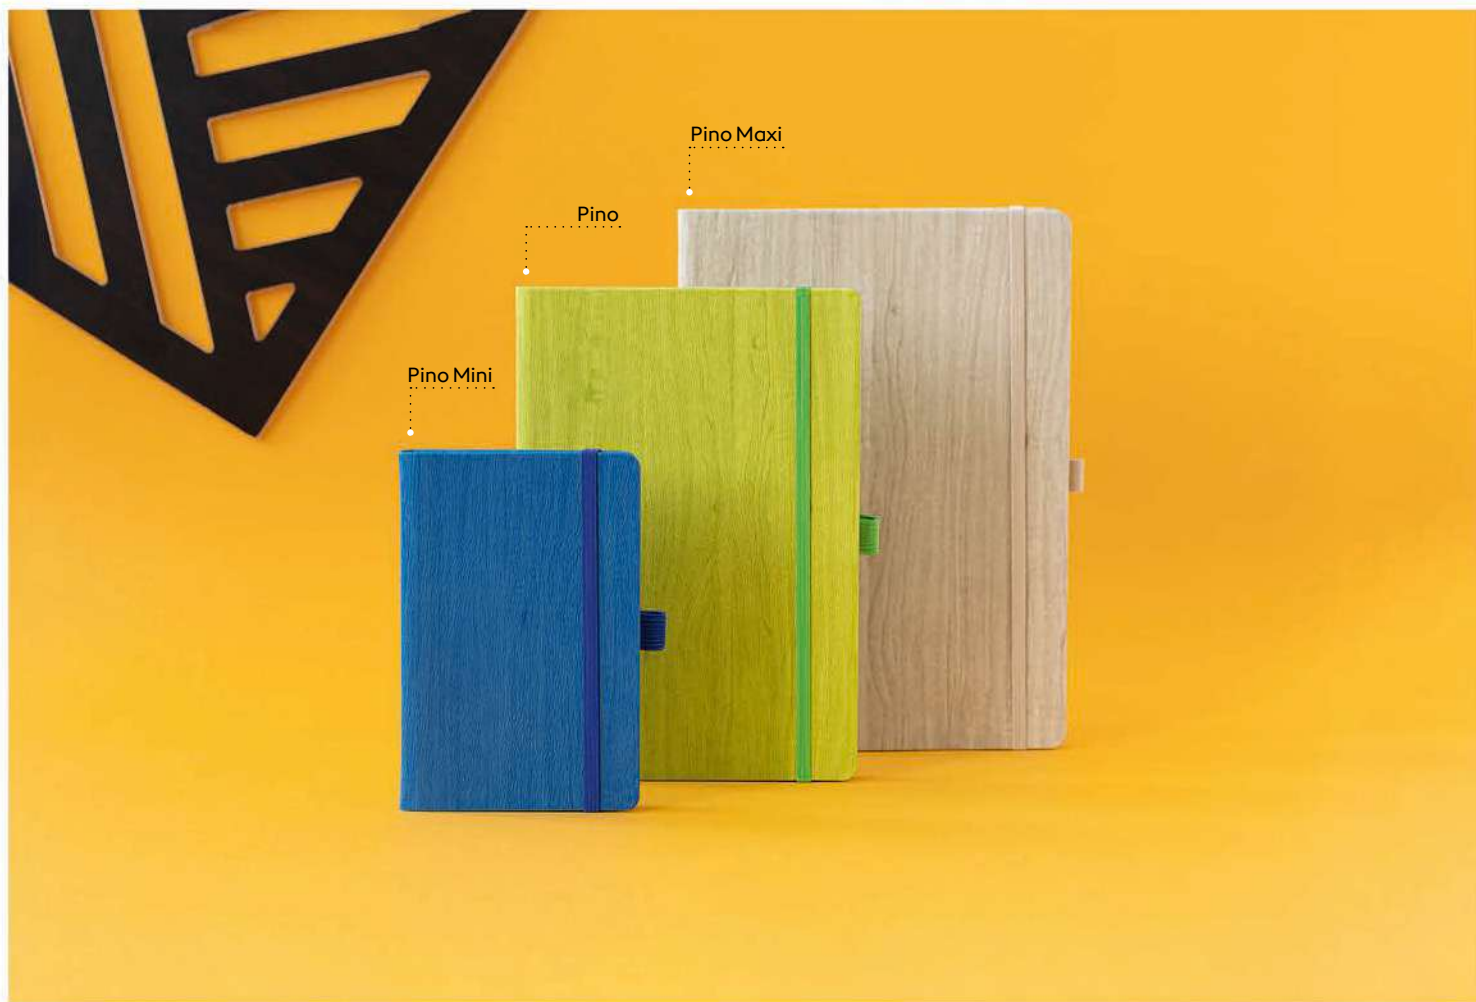

Pino Mini / 34.233